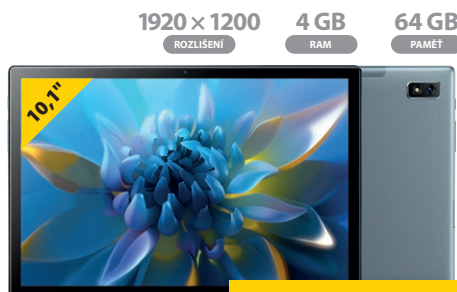

1920 × 1200
ROZLIŠENÍ

4 GB
RAM

64 GB
PAMĚT

Dotykový tablet iGET Oscar PAD 8

2 990,-

cena vč. RP 3 005,-

OSCPAD8G: procesor UniSoc SC9863A (8jádrový – až 1,6 GHz)
• fotoaparáty (přední/zadní) 2/5 Mpx • Bluetooth • GPS • Wi-Fi • 4G LTE • kapacita aku 6 580 mAh • Android 11