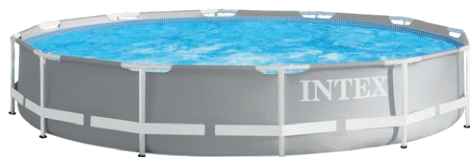

Ø196 × 71 cm
ROZMĚRY

Vířivka Intex Simple Spa

28482: vnitřní průměr 145 cm • určeno pro 4 dospělé osoby
• 100 vzduchových trysek • teplotní rozpětí ohřevu: 20–40 °C
• objem vody 795 l

11 990,-
cena vč. RP

Ø305 × 76 cm
ROZMĚRY

Bazén Intex Easy Set 3,05 × 0,76 m

28120NP: rozměr 3,05 × 0,76 m • objem vody v bazénu při cca 80% naplnění: 3853 l • nafukovací prstenec
• jednoduchá montáž • vypouštěcí ventil s připojením na hadiči

1 189,-
cena vč. RP

Ø366 × 76 cm
ROZMĚRY

Bazén Intex Prism Frame 3,66 × 0,76 m

3 690,-
cena vč. RP

26712NP: rozměr 3,66 × 0,76 m • stabilní trubková konstrukce
• objem vody v bazénu při cca 90% naplnění: 6503 l
• kartušová filtrace

Ø183 × 51 cm
ROZMĚRY

Bazén Intex Easy Set 1,83 × 0,51 m

570,-
cena vč. RP

254402: rozměr 1,83 × 0,51 m
• objem vody v bazénu při cca 80% naplnění: 886 l
• nafukovací prstenec • jednoduchá montáž

262 × 175 × 56 cm
ROZMĚRY

Bazén Intex Swim-Center "Family Pool"

749,-
cena vč. RP

56483NP: rozměry: 262 × 175 × 56 cm • objem vody při naplnění do výšky 36 cm: 770 l • 2 vzduchové komory, dva ventily • vypouštěcí ventil

290 × 180 × 104 cm
ROZMĚRY

Bazénové hrací centrum Intex Zahradka

1 490,-
cena vč. RP

57154NP: rozměry 290 × 180 × 104 cm • objem vody 450 l
• obsahuje skluzavku a další herní prvky

297 × 193 × 135 cm
ROZMĚRY

Bazénové hrací centrum Intex Duha

1 260,-
cena vč. RP

57453NP: rozměry: 297 × 193 × 135 cm • objem vody většího bazénku při výšce hladiny 14 cm: 206 l • objem menšího bazénku při výšce hladiny 20 cm: 175 l • bazén, skluzavka, vodní sprcha, 4 nafukovací kruhy, dráhy pro míčky

244 × 191 × 91 cm
ROZMĚRY

Bazénové hrací centrum Intex Ovoce se skluzavkou

1 599,-
cena vč. RP

57158NP: rozměr 244 × 191 × 91 cm • objem vody malého bazénku při výšce hladiny 11 cm: 57 l • objem vody velkého bazénku při výšce hladiny 20 cm: 493 l • vodní sprcha, vodní skluzavka

191 × 152 × 58 cm
ROZMĚRY