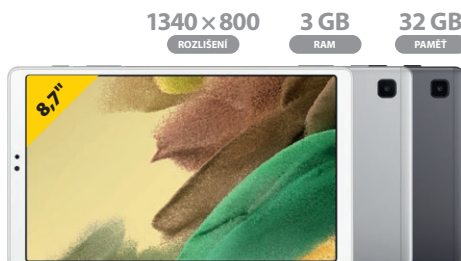

1920 × 1080
ROZLIŠENÍ

8 GB
RAM

512 GB
SSD

Notebook Fujitsu LifeBook A3510

12 990,-

cena vč. RP 13 007,-

FUSFPC0494BP: procesor Intel Core i5-1035G1 • grafika Intel UHD • HDMI • 1x USB-C • 3x USB 3.0 • Bluetooth 5.0 • Wi-Fi • čtečka paměťových karet • klávesnice s numerickou částí • Windows 10 Pro