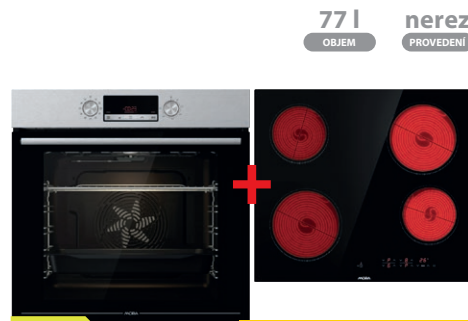

K 560 BW: multifunkční trouba • kruhové těleso • integrované zapalování hořáků • čištění trouby ECO CLEAN • V × Š × H: 85 × 50 × 60 cm

77 l

OBJEM

nerez

PROVEDEN

SET vestavných spotřebičů Mora

9 990,-

cena vč. RP 10 075,-